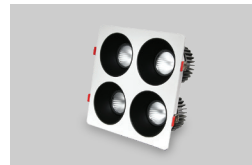

ZERON
NEW LIGHT NEW LIFE

Recessed Downlight

ZERN-Y01KZR

3.000K 4.000K 5.000K 6.000K

■ Specification

Daya (W)	Input Voltage	Frequency Amp	LED Efikasi	Total Lumen	CRI	Temperatur Warna	Proteksi	Beam Angle	Material
24W	AC100-240V	50/60Hz	100Lm/W	2.400Lm	>80Ra <i>Optional (>90Ra, >95Ra)</i>	3000K/4000K/5000K	IP20	15°/24°/36°	Die Casting Aluminium
32W	AC100-240V	50/60Hz	100Lm/W	3.200Lm	>80Ra <i>Optional (>90Ra, >95Ra)</i>	3000K/4000K/5000K	IP20	15°/24°/36°	Die Casting Aluminium
36W	AC100-240V	50/60Hz	100Lm/W	3.600Lm	>80Ra <i>Optional (>90Ra, >95Ra)</i>	3000K/4000K/5000K	IP20	15°/24°/36°	Die Casting Aluminium
45W	AC100-240V	50/60Hz	100Lm/W	4.500Lm	>80Ra <i>Optional (>90Ra, >95Ra)</i>	3000K/4000K/5000K	IP20	15°/24°/36°	Die Casting Aluminium
48W	AC100-240V	50/60Hz	100Lm/W	4.800Lm	>80Ra <i>Optional (>90Ra, >95Ra)</i>	3000K/4000K/5000K	IP20	15°/24°/36°	Die Casting Aluminium
60W	AC100-240V	50/60Hz	100Lm/W	6.000Lm	>80Ra <i>Optional (>90Ra, >95Ra)</i>	3000K/4000K/5000K	IP20	15°/24°/36°	Die Casting Aluminium

Model : ZERN-Y01KZR-8W*3

Dimension (mm)

Model : ZERN-Y01KZR-8W*4

Dimension (mm)

Model : ZERN-Y01KZR-12W*3

Dimension (mm)

Model : ZERN-Y01KZR-12W*4

Dimension (mm)

Model : ZERN-Y01KZR-15W*3

Dimension (mm)

Model : ZERN-Y01KZR-15W*4

Dimension (mm)

* Easy maintenance

- Modular LED for easy replacement
- Opening and closing possible of LED module part and power supply part
- Customizable beam angle
- Temperature max 50°