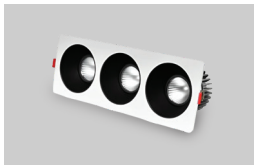

ZERON
NEW LIGHT NEW LIFE

Recessed Downlight

ZERN-Y01KZR

3.000K 4.000K 5.000K 6.000K

■ Specification

Daya (W)	Input Voltage	Frequency Amp	LED Efikasi	Total Lumen	CRI	Temperatur Warna	Proteksi	Beam Angle	Material
24W	AC100-240V	50/60Hz	100Lm/W	2.400Lm	>80Ra <i>Optional (>90Ra, >95Ra)</i>	3000K/4000K/5000K	IP20	15°/24°/36°	Die Casting Aluminium
32W	AC100-240V	50/60Hz	100Lm/W	3.200Lm	>80Ra <i>Optional (>90Ra, >95Ra)</i>	3000K/4000K/5000K	IP20	15°/24°/36°	Die Casting Aluminium
36W	AC100-240V	50/60Hz	100Lm/W	3.600Lm	>80Ra <i>Optional (>90Ra, >95Ra)</i>	3000K/4000K/5000K	IP20	15°/24°/36°	Die Casting Aluminium
45W	AC100-240V	50/60Hz	100Lm/W	4.500Lm	>80Ra <i>Optional (>90Ra, >95Ra)</i>	3000K/4000K/5000K	IP20	15°/24°/36°	Die Casting Aluminium
48W	AC100-240V	50/60Hz	100Lm/W	4.800Lm	>80Ra <i>Optional (>90Ra, >95Ra)</i>	3000K/4000K/5000K	IP20	15°/24°/36°	Die Casting Aluminium
60W	AC100-240V	50/60Hz	100Lm/W	6.000Lm	>80Ra <i>Optional (>90Ra, >95Ra)</i>	3000K/4000K/5000K	IP20	15°/24°/36°	Die Casting Aluminium

Model : ZERN-Y01KZR-8W*3

Dimension (mm)

Model : ZERN-Y01KZR-8W*4

Dimension (mm)

Model : ZERN-Y01KZR-12W*3

Dimension (mm)

Model : ZERN-Y01KZR-12W*4

Dimension (mm)

Model : ZERN-Y01KZR-15W*3

Dimension (mm)

Model : ZERN-Y01KZR-15W*4

Dimension (mm)

* Easy maintenance

- Modular LED for easy replacement
- Opening and closing possible of LED module part and power supply part
- Customizable beam angle
- Temperature max 50°