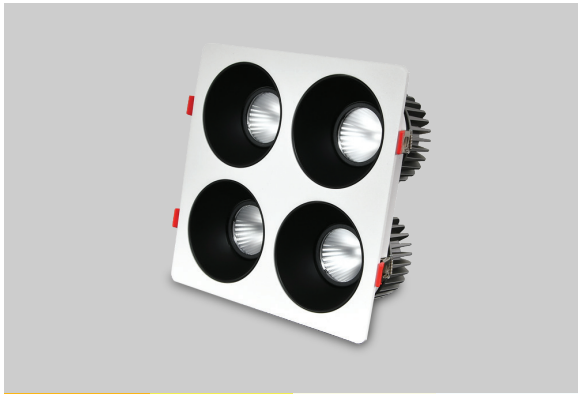

ZERON
NEW LIGHT NEW LIFE

Recessed Downlight

ZERN-Y01KZR

3.000K 4.000K 5.000K 6.000K

■ Specification

Daya (W)	Input Voltage	Frequency Amp	LED Efikasi	Total Lumen	CRI	Temperatur Warna	Proteksi	Beam Angle	Material
24W	AC100-240V	50/60Hz	100Lm/W	2.400Lm	>80Ra <i>Optional (>90Ra, >95Ra)</i>	3000K/4000K/5000K	IP20	15°/24°/36°	Die Casting Aluminium
32W	AC100-240V	50/60Hz	100Lm/W	3.200Lm	>80Ra <i>Optional (>90Ra, >95Ra)</i>	3000K/4000K/5000K	IP20	15°/24°/36°	Die Casting Aluminium
36W	AC100-240V	50/60Hz	100Lm/W	3.600Lm	>80Ra <i>Optional (>90Ra, >95Ra)</i>	3000K/4000K/5000K	IP20	15°/24°/36°	Die Casting Aluminium
45W	AC100-240V	50/60Hz	100Lm/W	4.500Lm	>80Ra <i>Optional (>90Ra, >95Ra)</i>	3000K/4000K/5000K	IP20	15°/24°/36°	Die Casting Aluminium
48W	AC100-240V	50/60Hz	100Lm/W	4.800Lm	>80Ra <i>Optional (>90Ra, >95Ra)</i>	3000K/4000K/5000K	IP20	15°/24°/36°	Die Casting Aluminium
60W	AC100-240V	50/60Hz	100Lm/W	6.000Lm	>80Ra <i>Optional (>90Ra, >95Ra)</i>	3000K/4000K/5000K	IP20	15°/24°/36°	Die Casting Aluminium

Model : ZERN-Y01KZR-8W*3

Dimension (mm)

Model : ZERN-Y01KZR-8W*4

Dimension (mm)

Model : ZERN-Y01KZR-12W*3

Dimension (mm)

Model : ZERN-Y01KZR-12W*4

Dimension (mm)

Model : ZERN-Y01KZR-15W*3

Dimension (mm)

Model : ZERN-Y01KZR-15W*4

Dimension (mm)

* Easy maintenance

- Modular LED for easy replacement
- Opening and closing possible of LED module part and power supply part
- Customizable beam angle
- Temperature max 50°