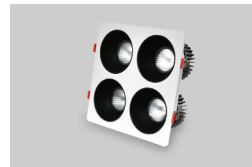

ZERON
NEW LIGHT NEW LIFE

Recessed Downlight

ZERN-Y01KZR

3.000K 4.000K 5.000K 6.000K

■ Specification

Daya (W)	Input Voltage	Frequency Amp	LED Efikasi	Total Lumen	CRI	Temperatur Warna	Proteksi	Beam Angle	Material
24W	AC100-240V	50/60Hz	100Lm/W	2.400Lm	>80Ra <i>Optional (>90Ra, >95Ra)</i>	3000K/4000K/5000K	IP20	15°/24°/36°	Die Casting Aluminium
32W	AC100-240V	50/60Hz	100Lm/W	3.200Lm	>80Ra <i>Optional (>90Ra, >95Ra)</i>	3000K/4000K/5000K	IP20	15°/24°/36°	Die Casting Aluminium
36W	AC100-240V	50/60Hz	100Lm/W	3.600Lm	>80Ra <i>Optional (>90Ra, >95Ra)</i>	3000K/4000K/5000K	IP20	15°/24°/36°	Die Casting Aluminium
45W	AC100-240V	50/60Hz	100Lm/W	4.500Lm	>80Ra <i>Optional (>90Ra, >95Ra)</i>	3000K/4000K/5000K	IP20	15°/24°/36°	Die Casting Aluminium
48W	AC100-240V	50/60Hz	100Lm/W	4.800Lm	>80Ra <i>Optional (>90Ra, >95Ra)</i>	3000K/4000K/5000K	IP20	15°/24°/36°	Die Casting Aluminium
60W	AC100-240V	50/60Hz	100Lm/W	6.000Lm	>80Ra <i>Optional (>90Ra, >95Ra)</i>	3000K/4000K/5000K	IP20	15°/24°/36°	Die Casting Aluminium

Model : ZERN-Y01KZR-8W*3

Dimension (mm)

Model : ZERN-Y01KZR-8W*4

Dimension (mm)

Model : ZERN-Y01KZR-12W*3

Dimension (mm)

Model : ZERN-Y01KZR-12W*4

Dimension (mm)

Model : ZERN-Y01KZR-15W*3

Dimension (mm)

Model : ZERN-Y01KZR-15W*4

Dimension (mm)

* Easy maintenance

- Modular LED for easy replacement
- Opening and closing possible of LED module part and power supply part
- Customizable beam angle
- Temperature max 50°